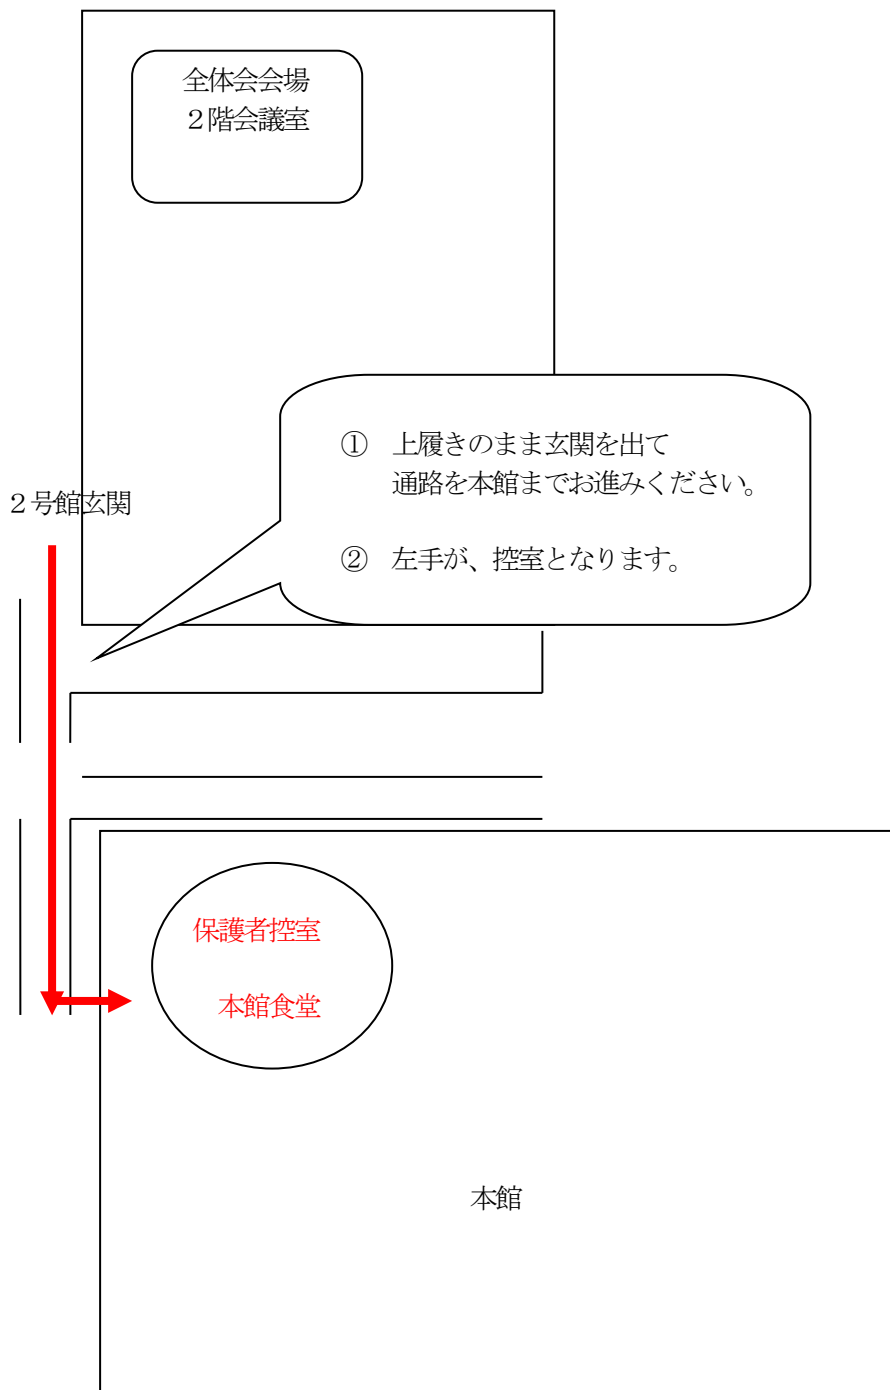

スクールツアー

担当する生徒が個別にお声がけをします。
生徒にもお気軽にご質問ください。

- 1 控室はご自由にご利用いただけます。
- 2 校外に出ても構いません
出入りは、グランド側の出入り口を使用してください。
- 3 中学生対象の高校説明会も開催しておりますので、ご留意願います。
- 4 個別相談、スクールツアーを申し込まれた方は、開始時刻を目安に
移動ください。
- 5 テスト終了を目安に、2号館までお戻りください。