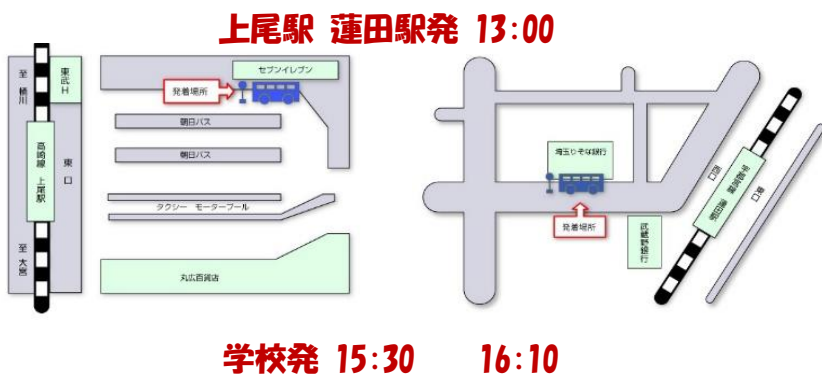

当日は学校説明会を開催します
初めてのご来校の方は必ずご参加ください

個別相談できます

.....
通知表や模試成績などお持ちいただけると
より詳しくご相談できます

プレテスト

第2回11月23日(祝)

第3回12月18日(土)

Tel. 048-721-5931

〒362-0806 埼玉県北足立郡伊奈町小室10474

新型コロナ対策のため少人数催行となります
ご予約はお早めをお願いいたします

スクールバス利用可能です

第1回プレテスト 成績結果通知書

KJ番号

国際太郎

さん

今回の結果

	得点
国語	94
算数	72
合計	166