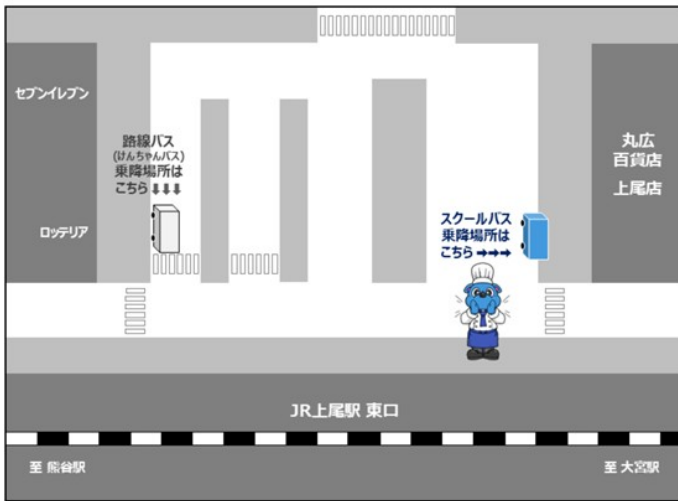

案内図

スクールバス発着場所

—JR 上尾駅東口—

—JR 蓮田駅西口—

[スクールバス発車時刻]

上尾駅発 10時30分

蓮田駅発 10時30分

※説明会終了後、学校発 上尾駅・蓮田駅両方面への出発時刻は、
12時15分と12時30分に運行いたします。