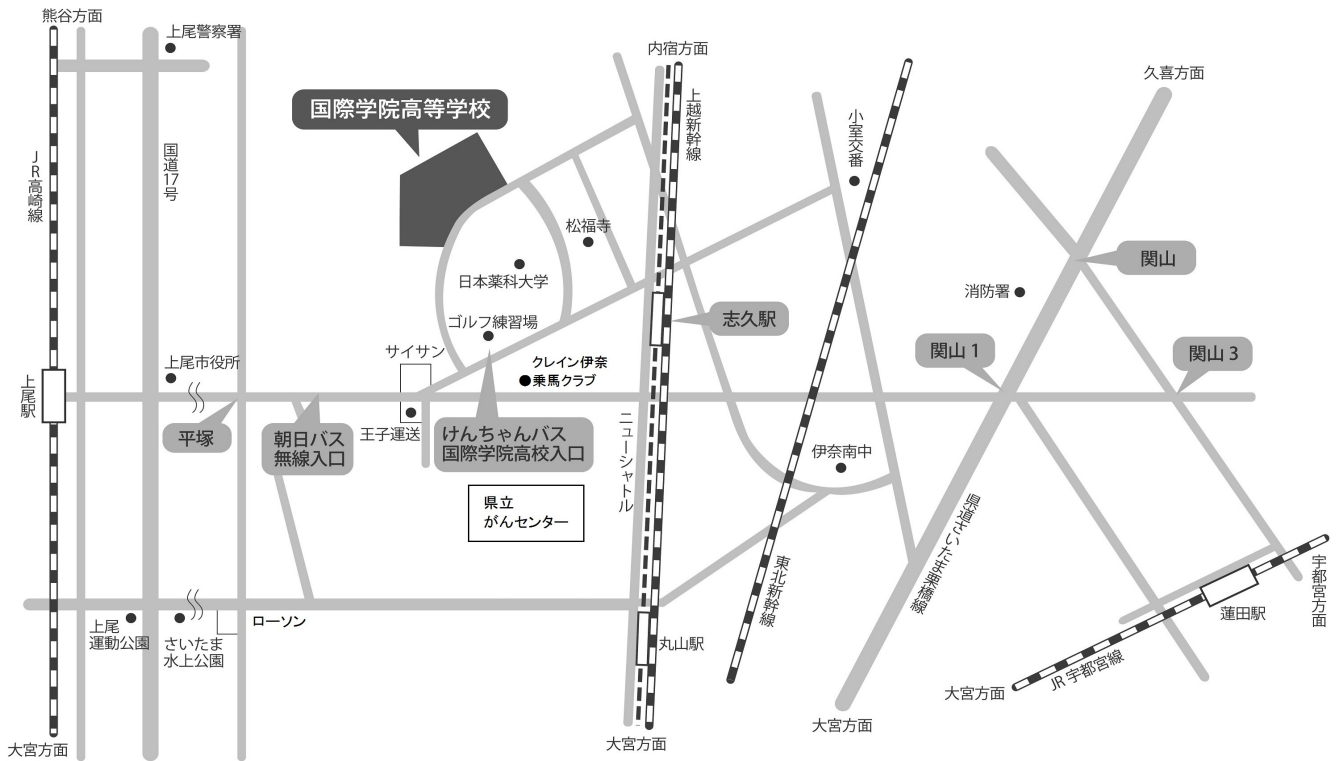

案内図

スクールバス発着場所

—JR 上尾駅東口—

—JR 蓮田駅西口—

[スクールバス発車時刻]

上尾駅発 10時30分

蓮田駅発 10時30分

※説明会終了後、学校発 上尾駅・蓮田駅両方面への出発時刻は、
12時15分と12時30分に運行いたします。

国際学院中学校高等学校