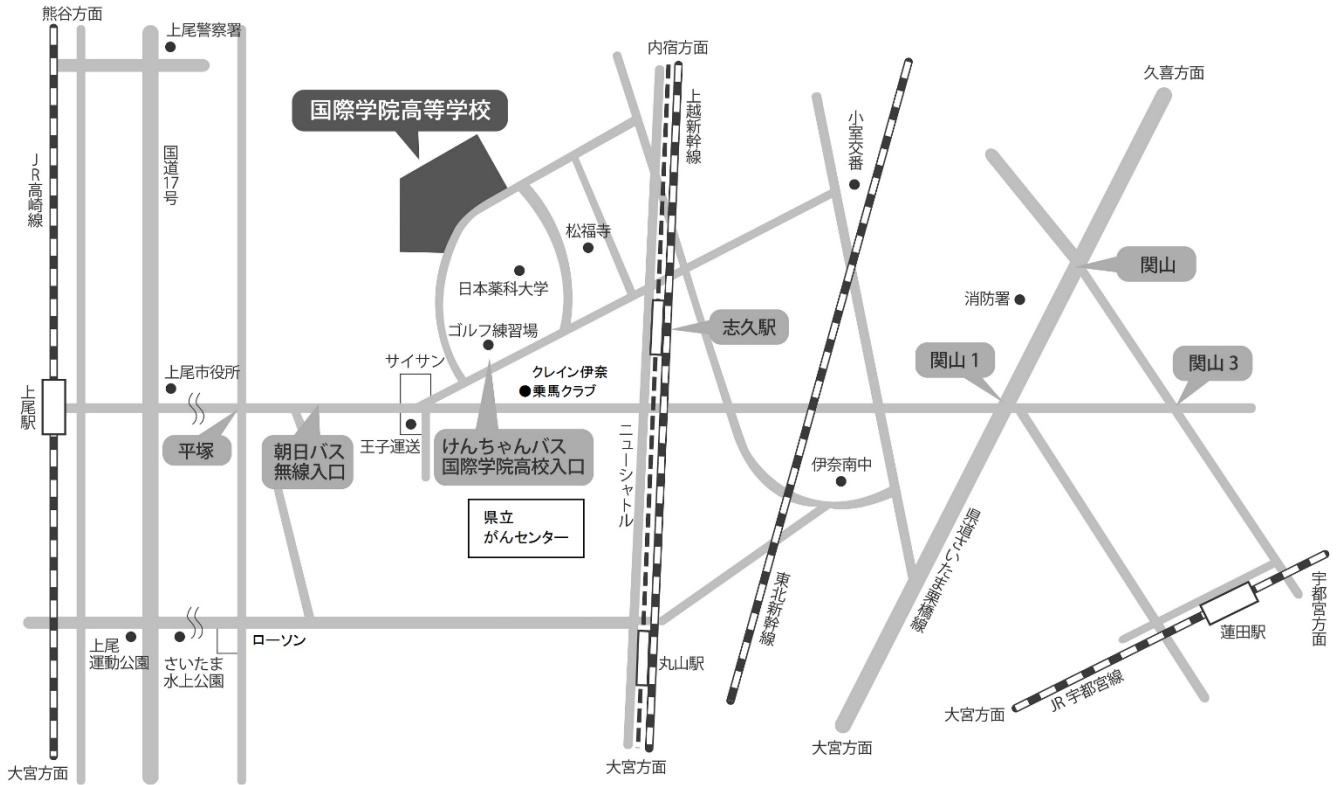

国際学院高等学校（伊奈会場）

案内図

スクールバス発着場所

【JR 高崎線 上尾駅 東口】

【JR 宇都宮線 蓮田駅 西口】

〈スクールバス出発時刻〉

◆上尾駅、蓮田駅発

上尾駅発	7時30分	7時50分
蓮田駅発	7時30分	7時50分

試験終了後、学校発 上尾・蓮田駅
両方面への出発時刻は、
12時30分～13時15分
随時運行いたします。