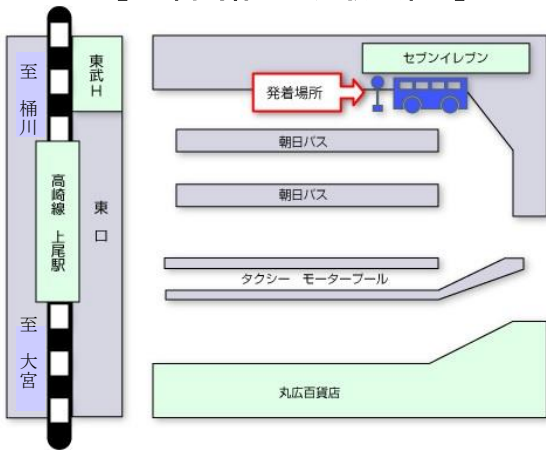

国際学院高等学校（伊奈会場）

案内図

スクールバス発着場所

【JR 高崎線 上尾駅 東口】

【JR 宇都宮線 蓮田駅 西口】

〈スクールバス出発時刻〉

◆上尾駅、蓮田駅発

上尾駅発	7時30分	7時50分
蓮田駅発	7時30分	7時50分

試験終了後、学校発 上尾・蓮田駅
両方面への出発時刻は、
12時30分～13時15分
随時運行いたします。