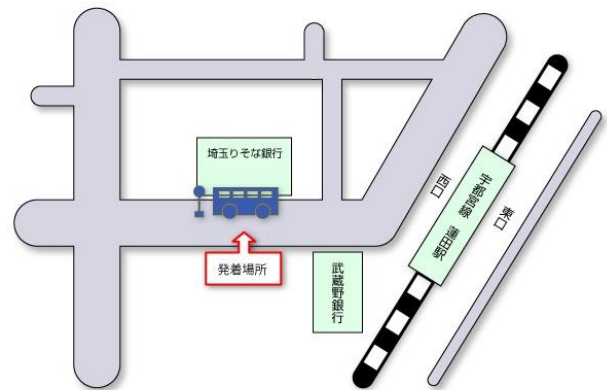

国際学院高等学校（伊奈会場）

案内図

スクールバス発着場所

【JR 高崎線 上尾駅 東口】

【JR 宇都宮線 蓮田駅 西口】

〈スクールバス出発時刻〉

◆上尾駅、蓮田駅発

上尾駅発	7時30分	7時50分
蓮田駅発	7時30分	7時50分

試験終了後、学校発 上尾・蓮田駅
両方面への出発時刻は、
12時30分～13時15分
随時運行いたします。