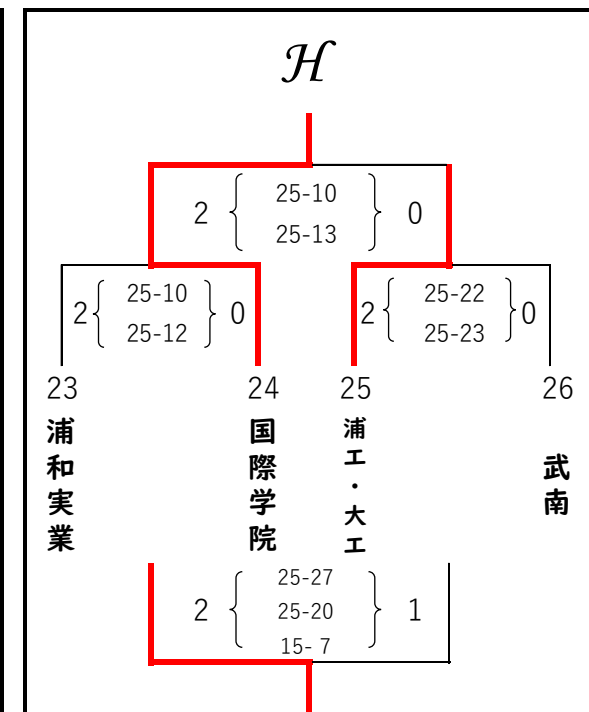

B	4	5	6	勝	負	総 得 点	総 失 点	得 失 点 差	順 位
4 大宮東		25 - 10 25 - 8	25 - 9 25 - 11	2	0	100	38	62	1
5 市立浦和	10 - 25 8 - 25		15 - 25 17 - 25	0	2	50	100	-50	3
6 大宮	9 - 25 11 - 25	25 - 15 25 - 17		1	1	70	82	-12	2

D	10	11	12	勝	負	総 得 点	総 失 点	得 失 点 差	順 位
10 秀浦明麗光明		14 - 25 10 - 25	21 - 25 22 - 25	0	2	67	100	-33	3
11 浦和	25 - 14 25 - 10		25 - 11 25 - 18	2	0	100	53	47	1
12 浦和東	25 - 21 25 - 22	11 - 25 18 - 25		1	1	79	93	-14	2

F	16	17	18	勝	負	総 得 点	総 失 点	得 失 点 差	順 位
16 浦和北		25 - 11 25 - 5	25 - 9 25 - 8	2	0	100	33	67	1
17 川口北	11 - 25 5 - 25		24 - 26 17 - 25	0	2	57	101	-44	3
18 鳩ヶ谷	9 - 25 8 - 25	26 - 24 25 - 17		1	1	68	91	-23	2