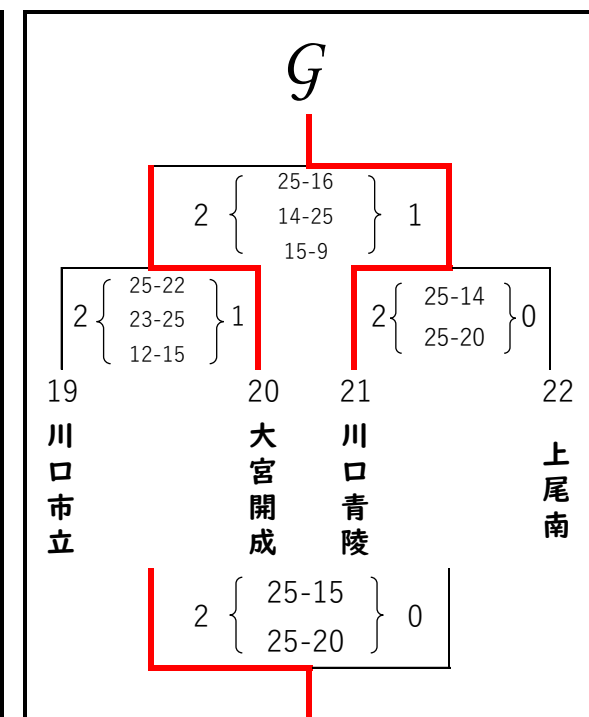

令和5年度「南部支部技術講習会・1年生の部」【1日目】

会場：上尾高校 【A・EブロックはAM】 【B・GブロックはPM】

会場：蕨高校 【C・FブロックはAM】 【D・HブロックはPM】

A	1	2	3	勝	負	総 得 点	総 失 点	得 失 点 差	順 位
1 上尾		25 - 12 25 - 10	25 - 12 25 - 10	2	0	100	44	56	1
2 川口工業	12 - 25 10 - 25		11 - 25 21 - 25	0	2	54	100	-46	3
3 浦和南	12 - 25 10 - 25	25 - 11 25 - 21		1	1	72	82	-10	2

C	7	8	9	勝	負	総 得 点	総 失 点	得 失 点 差	順 位
7 蕨		25 - 16 25 - 23	25 - 20 25 - 16	2	0	100	75	25	1
8 栄東	16 - 25 23 - 25		25 - 12 23 - 25 15 - 11	1	1	102	98	4	2
9 大宮北	20 - 25 16 - 25	12 - 25 25 - 23 11 - 15		0	2	84	113	-29	3

E	13	14	15	勝	負	総 得 点	総 失 点	得 失 点 差	順 位
13 浦和学院		25 - 13 25 - 17	18 - 25 21 - 25	1	1	89	80	9	2
14 栄北	13 - 25 17 - 25		6 - 25 9 - 25	0	2	45	100	-55	3
15 伊奈学園	25 - 18 25 - 21	25 - 6 25 - 9		2	0	100	54	46	1