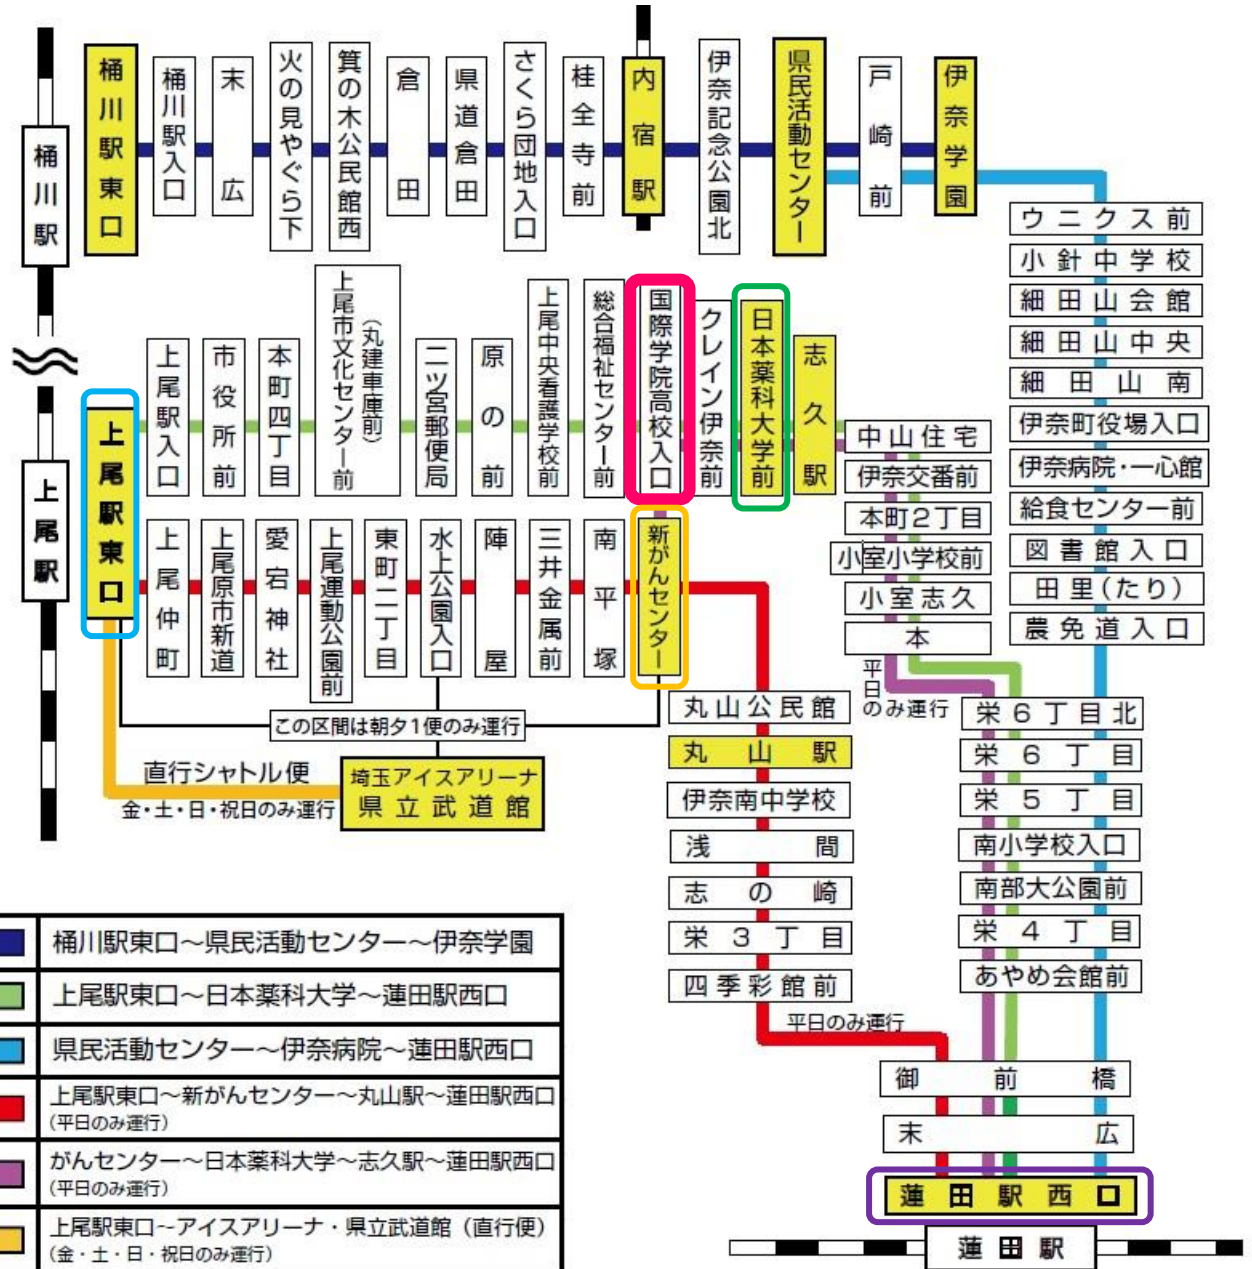

【バス路線図】 けんちゃんバス (丸建自動車) **上尾駅・蓮田駅**から利用可

【ご利用可能な路線】

上尾駅東口 ↔ **蓮田駅西口**

(**日本薬科大学** 経由)

※蓮田駅を利用される方のみ、こちらも利用可

蓮田駅西口 ↔ **新がんセンター**

(**日本薬科大学** 経由)

【下車停留所】

国際学院高校入口

【上尾・蓮田各駅から停留所までの所要時間】

約 10 分 ※交通状況により多少前後します

【停留所から本校までの所要時間】

約 10 分 ※徒歩

	桶川駅東口～県民活動センター～伊奈学園
	上尾駅東口～日本薬科大学～蓮田駅西口
	県民活動センター～伊奈病院～蓮田駅西口
	上尾駅東口～新がんセンター～丸山駅～蓮田駅西口 (平日のみ運行)
	がんセンター～日本薬科大学～志久駅～蓮田駅西口 (平日のみ運行)
	上尾駅東口～アイスアリーナ・県立武道館 (直行便) (金・土・日・祝日のみ運行)